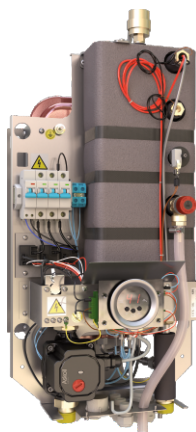

Электрический настенный котел Tronic Heat 3500

Tronic Heat 3500 предназначен для использования в системах отопления для небольших частных апартаментов и строений и для домов площадью до 240м². При необходимости котел может использоваться для получения ГВС в комбинации с бойлером косвенного нагрева.

Оптимальное решение как для новых объектов, так и при модернизации системы отопления.

Tronic Heat 3500 может быть использован в системах как основной источник тепла, а также как прибор, дополняющий другой источник тепла при пиковых нагрузках. Котел поставляется с трехступенчатым насосом и расширительным баком на 7 литров.

Преимущества:

- 7 вариантов мощности в диапазоне от 4 до 24 кВт
- Прост в установке, обслуживании и эксплуатации
- Компактный размер, малый вес
- Современный и функциональный дизайн
- Удобная и интуитивно понятная система управления
- Функция адаптивного регулирования в базовой конфигурации
- Помогает сократить расходы на электроэнергию
- Современный дизайн DNA Bosch
- Защита от замерзания и перегрева
- Встроенная система самодиагностики и информирования об ошибках и сбоях

Tronic Heat 3500

Типоразмер котла (мощность)		4	6	9	12	15	18	24	
Теплопроизводительность	кВт	3,98	5,97	8,96	11,94	14,93	17,92	23,89	
Максимальная общая потребляемая мощность	%	4,1	6,1	9,1	12,1	15,1	18,1	24,1	
Коэффициент полезного действия	%	99,7							
Подключение нагревательных стержней	шт. x кВт	3x1,3	3x2	3x3	3x4	3x3, 3x2	6x3	6x4	
Количество ступеней мощности		3			6				
Сетевое напряжение	В~	3x400/230 (-10/+6)							
Номинальный ток (при 3x400/230 В~)	А	5,8	8,7	13,1	17,4	21,8	26,1	34,8	
Степень электрической защиты	IP	40							
Максимально допустимое рабочее давление	бар	3							
Максимальная температура греющей воды	°C	85							
Расширительный бак	л	7							
Подключение подающей/обратной линии		G 3/4"							
Масса котла без воды Tronic Heat 3500	кг	17					22		
Габоритные размеры ШxВxГ - Tronic Heat 3500	мм	330x712x273					416x712x300		

ТОО "Роберт Бош"

Алматы, 050012, ул. Муратбаева, 180, тел. +7 (727) 3318600
Астана, 010000, ул. Жетиген, 27А, офис 3
Ташкент, 100015, ул. Нукус, 73, тел. +998 (90) 7881074, 7881078
www.bosch-homecomfort.kz, www.bosch-homecomfort.uz, info@bosch.kz

@BoschHomeComfortCentralAsia

@boschhomecomfort.centralasia